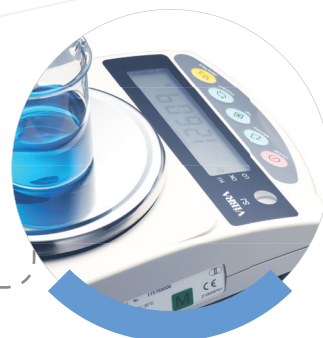

- Счетный режим
- Процентный режим
- Режим сравнения
- Суммирование

Гарантия 7 лет

| Модель | SJ-220CE | SJ-420CE | SJ-620CE | SJ-1200CE | SJ-2200CE | SJ-4200CE | SJ-6200CE | SJ-12KCE |
|----------------------|----------------------|----------|----------|-----------|------------|-----------|-----------|----------|
| Max, г | 220 | 420 | 620 | 1200 | 2200 | 4200 | 6200 | 12000 |
| Min, г | 0,2 | | 0,5 | 5 | | | 50 | |
| Дискретность, г | 0,01 | | | 0,1 | | | 1 | |
| Класс точности | Высокий (II) | | | | | | | |
| Дисплей | Жидкокристаллический | | | | | | | |
| Размер платформы, мм | 140 | | | 170x142 | | 180x160 | | |
| Калибровка | Внешняя | | | | | | | |
| Интерфейс | RS232C | | | | | | | |
| Габариты, мм | 235x182x75 | | | | 265x192x87 | | | |
| Вес, кг | ≈1,3 | | | | ≈2,7 | | | |

Преимущества технологии Tuning-Fork

Использование датчика Tuning-Fork в весах VIBRA серии SJ дает пользователю уникальные преимущества:

- Быстрое начало работы – вход в рабочий режим в течение 1 минуты;
- Высокая точность и воспроизводимость результатов;
- Экстремально низкая зависимость от температуры окружающей среды;
- Устойчивость к перегрузу (в 15 раз).

Портативность

Сочетание автономного питания и компактности позволяет использовать весы VIBRA серии SJ даже в передвижных лабораториях.

Гистограмма нагрузок

Дисплей гистограммы нагрузок с 20 делениями графически отображает долю оставшего веса от Max нагрузки.