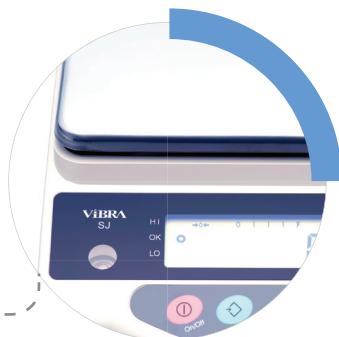

Прочность и неприхотливость к условиям эксплуатации

Весы VIBRA серии SJ слабо подвержены повреждениям во время транспортировки или вследствие ненадлежащего обращения.