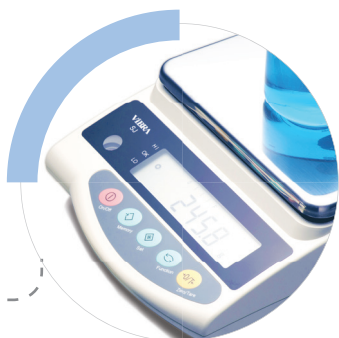

Серия - SJ

Технические лабораторные весы

Незаменимые функции по доступным ценам

Наука и образование

Производство лакокрасочных изделий

Производство строительных материалов

Фармацевтика и биотехнологии

Серия SJ - весы с базовыми функциями измерения:

- Счетный режим
- Процентный режим
- Режим сравнения
- Суммирование

Гарантия 7 лет

| Модель | SJ-220CE | SJ-420CE | SJ-620CE | SJ-1200CE | SJ-2200CE | SJ-4200CE | SJ-6200CE | SJ-12KCE |
|----------------------|----------------------|----------|----------|-----------|------------|-----------|-----------|----------|
| Max, г | 220 | 420 | 620 | 1200 | 2200 | 4200 | 6200 | 12000 |
| Min, г | 0,2 | | 0,5 | 5 | | | 50 | |
| Дискретность, г | 0,01 | | | 0,1 | | | 1 | |
| Класс точности | Высокий (II) | | | | | | | |
| Дисплей | Жидкокристаллический | | | | | | | |
| Размер платформы, мм | 140 | | | 170x142 | | 180x160 | | |
| Калибровка | Внешняя | | | | | | | |
| Интерфейс | RS232C | | | | | | | |
| Габариты, мм | 235x182x75 | | | | 265x192x87 | | | |
| Вес, кг | ≈1,3 | | | | ≈2,7 | | | |

Преимущества технологии Tuning-Fork

Использование датчика Tuning-Fork в весах VIBRA серии SJ дает пользователю уникальные преимущества:

- Быстрое начало работы – вход в рабочий режим в течение 1 минуты;
- Высокая точность и воспроизводимость результатов;
- Экстремально низкая зависимость от температуры окружающей среды;
- Устойчивость к перегрузу (в 15 раз).

Портативность

Сочетание автономного питания и компактности позволяет использовать весы VIBRA серии SJ даже в передвижных лабораториях.

Гистограмма нагрузок

Дисплей гистограммы нагрузок с 20 делениями графически отображает долю оставшего веса от Max нагрузки.